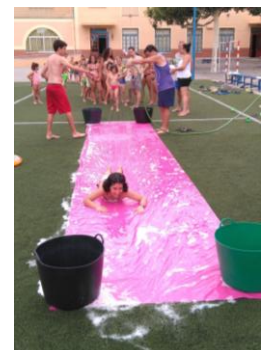

Què cal portar?

- Roba còmode i la samarreta del Casal
- Bossa 1: mitjons antilliscants (obligatoris), esmorzar i ampolla d'aigua.
- Bossa 2: roba pels jocs d'aigua amb tovallola gran, banyador i xancles (millor que es puguin lligar).
- Ganes de passar-s'ho bé!

E-mail: casaldestiu@gmail.com